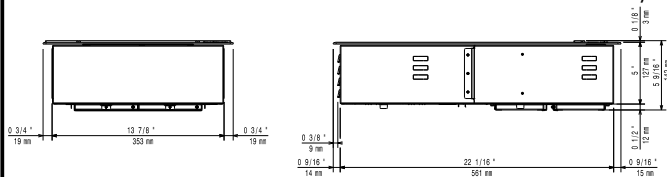

Bočna/o

EI = Električki priključak
EO = Električna utičnica