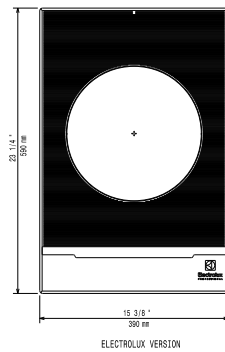

Gornja/e

Bočna/o

EI = Električki priključak
EO = Električna utičnica

Other

Električki

Napon napajanja:	600876 (EIHDEDOMCS)	220-240 V/1N ph/50-60 Hz
Ukupna snaga:		3.5 kW
Vrsta utikača:		CE-SCHUKO
Minimalna struja napajanja:		13A

Ključne informacije:

Vanjske dimenzije, širina:	392 mm
Vanjske dimenzije, dubina:	592 mm
Vanjske dimenzije, visina:	127 mm
Neto težina:	14.5 kg