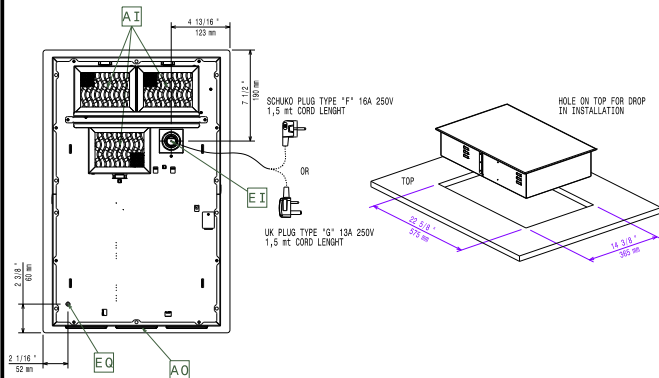

Konstrukcija

- Čvrsta AISI 304 konstrukcija od nerđajućeg čelika.
- Uključeni kabel i utikač.
- Certifikat IPX4 zaštita od vode.

Održivost

- Ovaj model je u skladu sa švicarskim Pravilnikom o energetskej učinkovitosti (730.02).

ODOBRENJE: _____

- Univerzalna posuda za prženje s rebrastom pločom, pogodna za indukcijska kuhala PNC 653618

Gornja/e

Bočna/o

EI = Električki priključak
EO = Električna utičnica

Other

Električki

Napon napajanja:	600876 (EIHDEDOMCS)	220-240 V/1N ph/50-60 Hz
Ukupna snaga:		3.5 kW
Vrsta utikača:		CE-SCHUKO
Minimalna struja napajanja:		13A

Ključne informacije:

Vanjske dimenzije, širina:	392 mm
Vanjske dimenzije, dubina:	592 mm
Vanjske dimenzije, visina:	127 mm
Neto težina:	14.5 kg